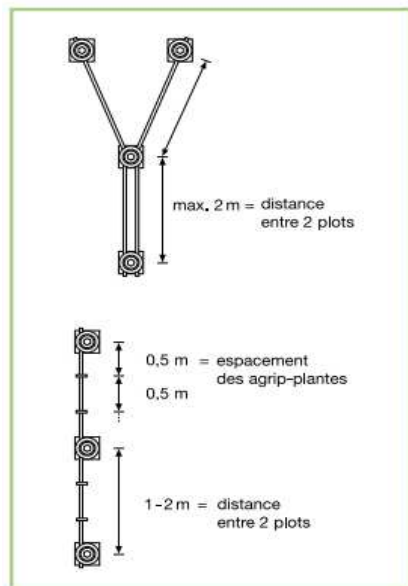

Différentes possibilités de MONTAGE

ESPACEMENT ENTRE CHAQUE PLOT

	Plot GREENCABLE Aluminium 95mm + Vis de blocage
	Platine GREENCABLE Aluminium
	Kit: Vis double filetage M10 zinguée + Cheville S14 H14 H100R
	Goujon d'ancrage électrozingué Pour support béton M10 / L : 86 mm / Long. filetage : 46 mm
	Vis métrique / bois électrozinguée Pour support bois M10 / L : 60 mm
	Agrip - plante Synthétique résistant aux U.V.
	Pince clé Fixation agrip-plante
	Capuchon Plastique noir
	Cisaille coupe câble
	Câble inox AISI 316