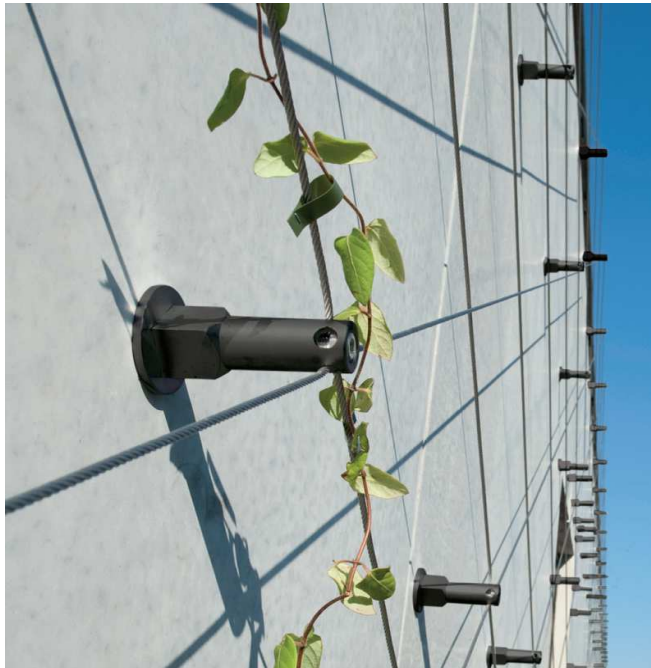

CLÔTURES

PORTAILS

MOTORISATIONS

PLASTIQUES
PROFILS & TÔLES
ALUMINIUM

Câbles et accessoires pour support de végétalisation

Une nouveauté 2023 chez TIM : les câbles, plots et accessoires qui permettent de créer des supports pour végétaliser les surfaces ! Un système simple, modulable, efficace et robuste qui s'adapte à la plupart des projets.

Différentes possibilités de MONTAGE

ESPACEMENT ENTRE CHAQUE PLOT

	Plot GREENCABLE Aluminium 95mm + Vis de blocage
	Platine GREENCABLE Aluminium
	Kit: Vis double filetage M10 zinguée + Cheville S14 H14 H100R
	Goujon d'ancrage électrozingué Pour support béton M10 / L : 86 mm / Long. filetage : 46 mm
	Vis métrique / bois électrozinguée Pour support bois M10 / L : 60 mm
	Agrip - plante Synthétique résistant aux U.V.
	Pince clé Fixation agrip-plante
	Capuchon Plastique noir
	Cisaille coupe câble
	Câble inox AISI 316

Laissez libre cours à votre imagination, le système autorise toutes les fantaisies.

Les avantages du système :

- Temps de pose réduit
- S'adapte à toutes les contraintes.
- Durable

CLÔTURES - PORTAILS - MOTORISATION - ALUMINIUM - PLASTIQUES