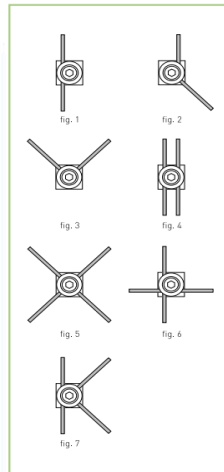

Différentes possibilités de MONTAGE

ESPACEMENT ENTRE CHAQUE PLOT

	Plot GREENCABLE Aluminium 95mm + Vis de blocage
	Platine GREENCABLE Aluminium
	Kit: Vis double filetage M10 zinguée + Cheville S14 H14 H100R
	Goujon d'ancrage électrozingué Pour support béton M10 / L : 86 mm / Long. filetage : 46 mm
	Vis métrique / bois électrozinguée Pour support bois M10 / L : 60 mm
	Agrip - plante Synthétique résistant aux U.V.
	Pince clé Fixation agrip-plante
	Capuchon Plastique noir
	Cisaille coupe câble
	Câble inox AISI 316